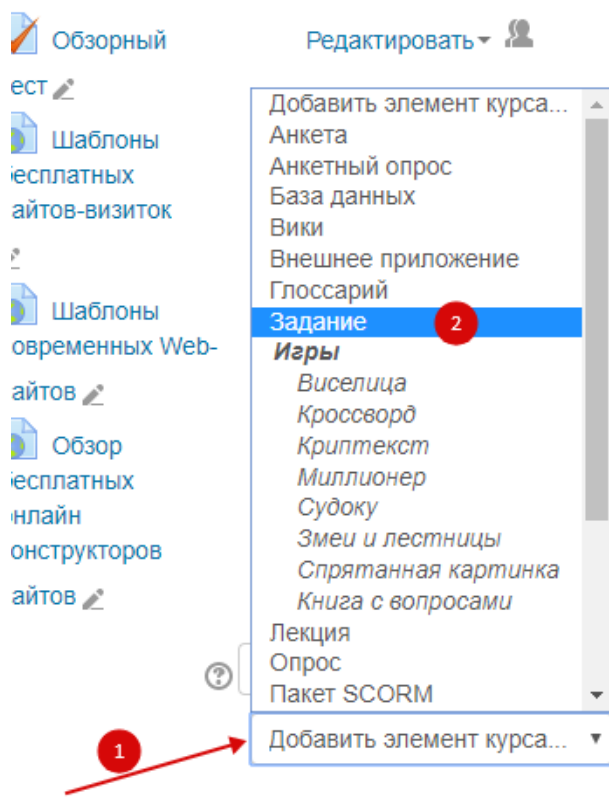

Система Дистанционного обучения МБОУ СШ №37

Краткая инструкция по вставке Задания

<https://do.uln.su/>

Вставляем элемент Курса Задание

Добавить Задание в Тема 6

▼ Общее

Название задания*

Описание*

Абзац **B** *I*

Здесь все, как обычно!

Путь: р

Например, так:

Название задания*

Пришлите скрин (фотографию) первой странички сайта

Описание*

Создайте первую страничку сайта по образцу и приложите ее скрин (фотографию)